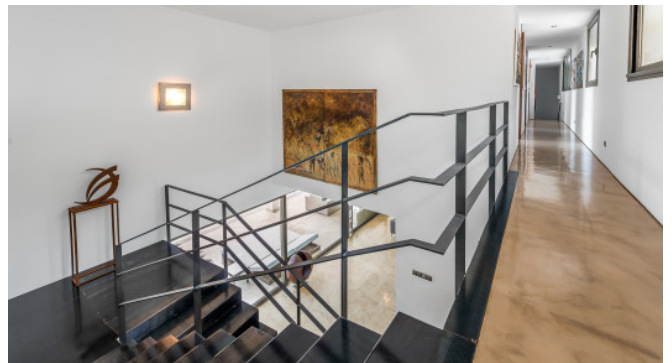

Beschreibung

In einer der exklusivsten Urbanisationen Palma de Mallorcas gelegen, genügt diese Villa höchsten Ansprüchen. Vier der fünf Schlafzimmer besitzen eine eigene Terrasse mit einem atemberaubenden Panorama-Meerblick. Das Interieur besticht durch Hochwertigkeit und ein klares und modernes Design. Kunstobjekte runden das Ambiente ab. Die hochwertig ausgestattete Küche lässt keine Wünsche offen.

Allgemeines

Traumhafter Meerblick
Klimaanlage
Heizung
W-LAN
SAT-TV
DVD-Player
Telefon/Fax
Musikanlage Bang & Olufsen mit Airplay
BBQ
Pool 5m x 13m
Fitnessraum
Sauna
Dampfsauna
Verschiedene überdachte und unüberdachte Terrassen
Waschmaschine & Trockner im Haushaltsraum

Wohn- und Essbereich

Hochwertige, voll ausgestattete Küche
Helles, modernes und stilvolles Interieur
Kunstobjekte
Offener Kamin
Sat-TV
W-LAN
Musikanlage Bang und Olufsen mit Airplay
DVD-Player

Aussenbereich

Bild 8

Bild 9

Bild 10

Bild 11

Bild 12

Bild 13

Bild 14

Bild 15