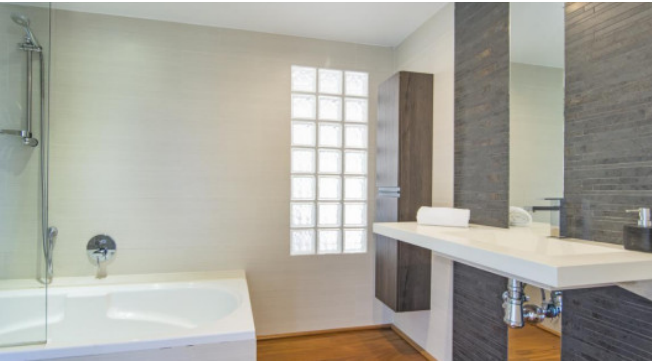

Beschreibung

Villa mit fantastischem Meerblick über die Bucht und den Naturhafen von Porto Colom. In ruhiger Wohngegend und mit eigenem Meerzugang gelegen bietet diese Villa alles was Sie für einen erholsamen Urlaub benötigen. Auf der Ebene des Eingangsbereiches finden sie ein großzügiges, lichtdurchflutetes Wohnzimmer, die Küche, ein kleines Schlafzimmer sowie das Hauptschlafzimmer mit Bad en-suite. Das Erdgeschoss ist über eine Treppe zu erreichen. Gegen Anfrage steht ein Aufzug zur Verfügung. Im Erdgeschoss befinden sich die restlichen Schlafzimmer, eine kleine Küche, ein Fitnessraum, ein Indoorpool (12,5m x 2,5m), Jacuzzi, ein Fernsehzimmer sowie ein Hauswirtschaftsraum.

Bild 30

Bild 31

Bild 32

Bild 33

Bild 34

Bild 35

Bild 36

Bild 37