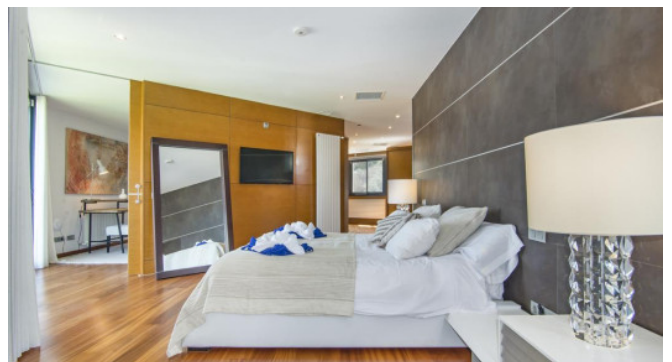

Beschreibung

Villa mit fantastischem Meerblick über die Bucht und den Naturhafen von Porto Colom. In ruhiger Wohngegend und mit eigenem Meerzugang gelegen bietet diese Villa alles was Sie für einen erholsamen Urlaub benötigen. Auf der Ebene des Eingangsbereiches finden sie ein großzügiges, lichtdurchflutetes Wohnzimmer, die Küche, ein kleines Schlafzimmer sowie das Hauptschlafzimmer mit Bad en-suite. Das Erdgeschoss ist über eine Treppe zu erreichen. Gegen Anfrage steht ein Aufzug zur Verfügung. Im Erdgeschoss befinden sich die restlichen Schlafzimmer, eine kleine Küche, ein Fitnessraum, ein Indoorpool (12,5m x 2,5m), Jacuzzi, ein Fernsehzimmer sowie ein Hauswirtschaftsraum.

Bild 22

Bild 23

Bild 24

Bild 25

Bild 26

Bild 27

Bild 28

Bild 29