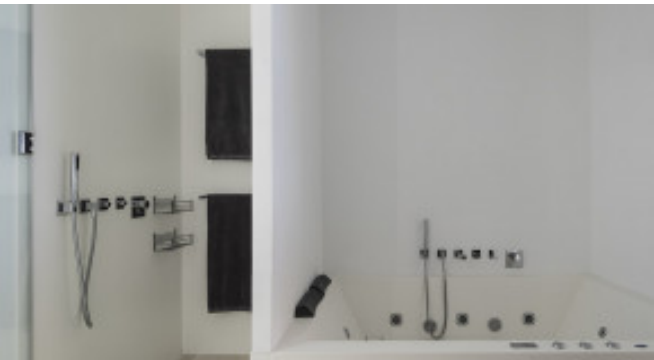

ETV: 1315/2015/ET

Allgemeines

Spektakuläre Lage mit Panoramablick über das Meer und die Küste
Klimaanlage in allen Schlafräumen
Offen gestalteter Wohnraum
Offene, voll ausgestattete Küche
Heizung
Kabel-TV
Musikanlage
Internet
W-LAN
Waschmaschine
Trockner
Chill-out Bereich
Grosse Sonnenterrasse
Pool
Speisetafel im Innenbereich

Wohn- und Essbereich

Klimaanlage
Offen gestalteter Wohnraum
Offene, voll ausgestattete Küche
Heizung
Kabel-TV
Musikanlage
Internet
W-LAN
Waschmaschine
Trockner
Grosse Speisetafel

Aussenbereich

Spektakuläre Lage mit Panoramablick über das Meer und die Küste
Chill-out Bereich
Grosse Sonnenterrasse
Pool
Speisetafel im Aussenbereich

Bild 14

Bild 15

Bild 16

Bild 17

Bild 18

Bild 19

Bild 20

Bild 21