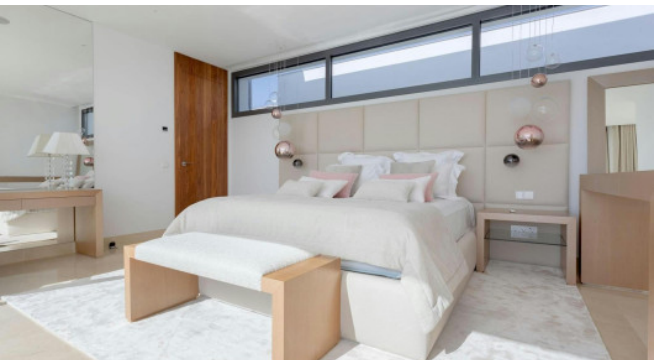

La Mola Deluxe setzt neue Maßstäbe für luxuriöses Wohnen, ausgestattet mit moderner iPad-Steuerung für das gesamte Haushaltsmanagement, sodass Gäste Bodenheizung, Beleuchtung und die Musikanlage nach ihren Wünschen anpassen können. Entdecken Sie eine Oase der Ruhe, Eleganz und unvergleichlichen Opulenz in diesem exklusiven mallorquinischen Rückzugsort.

Bild 38

Bild 39

Bild 40

Bild 41

Bild 42

Bild 43

Bild 44

Bild 45