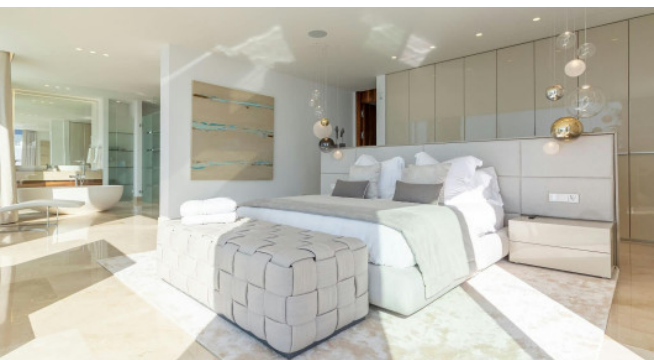

La Mola Deluxe setzt neue Maßstäbe für luxuriöses Wohnen, ausgestattet mit moderner iPad-Steuerung für das gesamte Haushaltsmanagement, sodass Gäste Bodenheizung, Beleuchtung und die Musikanlage nach ihren Wünschen anpassen können. Entdecken Sie eine Oase der Ruhe, Eleganz und unvergleichlichen Opulenz in diesem exklusiven mallorquinischen Rückzugsort.

Bild 30

Bild 31

Bild 32

Bild 33

Bild 34

Bild 35

Bild 36

Bild 37