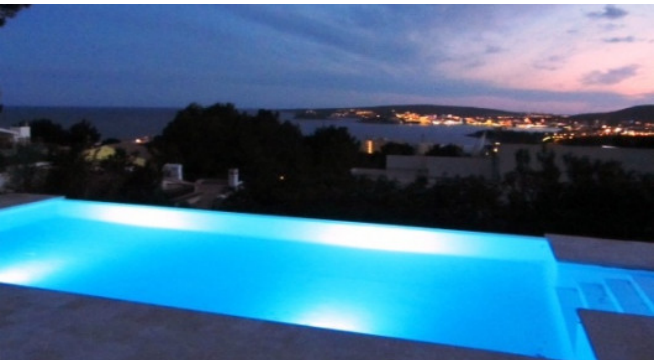

Beschreibung

In der Designvilla Maria genießen Sie mit bis zu 8 Personen den schicken Lifestyle des noblen Hotspots Portals Nous. Durch die Hanglage des Objekts bietet sich den Gästen sowohl von der großen Poolterrasse als auch vom gesamten Erdgeschoss und dem Master-Bedroom ein fantastischer Meerblick.

Der klare und puristische Einrichtungsstil zieht sich durch das ganze Haus und spiegelt die geradlinige Architektur des selbigen wieder.

Portals Nous mit seiner Vielzahl an hochkarätigen Restaurants, Shops und Bars liegt ganz in der Nähe und auch den Sandstrand von Puerto Portals erreichen Sie in nur wenigen Fahrminuten.

ETV 4730

Allgemeines

Moderne, weiße Villa mit Meerblick
Großer Infinity-Pool mit mehrfarbigem Beleuchtungskonzept
Yachthafen, Top-Restaurants und Szenebars in fußläufiger Distanz
Klimaanlage, Fußbodenheizung, WLAN, TV-Zimmer

Bild 14

Bild 15

Bild 16

Bild 17

Bild 18

Bild 19

Bild 20

Bild 21