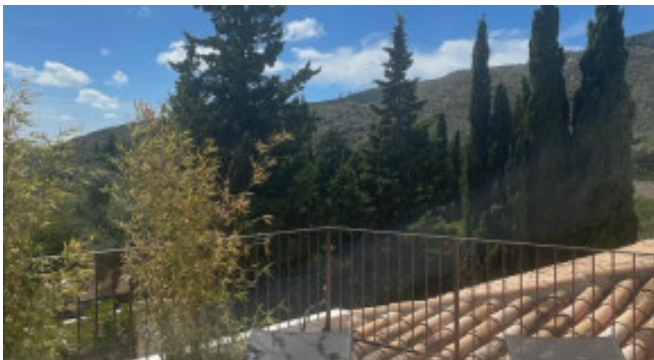

Beschreibung

Die Finca Puput Gran liegt wunderschön eingebettet in die mediterrane Landschaft im Nordosten Mallorcas bei Capdepera. Sie liegt völlig uneinsehbar und bieten einen herrlichen Panoramablick auf die umliegende Region von Capdepera. Von der neu entstandenen Poolterrasse blickt man bis nach Cala Ratjada und hat einen tollen Fernmeerblick. Die Finca ist sehr modern und hochwertig eingerichtet. Sie verfügt über 2 Mastersuiten jeweils mit Klimaanlage und Bad en-suite, sowie über 2 weitere Doppelschlafzimmer, die sich ein Bad teilen. Über die offene und sehr moderne Wohnküche gelangt man auf die Poolterrasse mit Außendusche und Sonnenliegen. Der Garten ist sehr gepflegt und im typisch mediterranem Stil gehalten.

Besonderes

Der Ort Capdepera mit seinen Blumen geschmückten Natursteinhäusern und engen Gassen ist nur wenige Fahrtminuten entfernt, zu den Stränden Cala Ratjadas sind es nur ca. 6 km. Die die Finca verfügt über Olivenbäume und einen eigenen Weinanbau und wird gerne von Familien gebucht!

Bild 24

Bild 25

Bild 26

Bild 27

Bild 28

Bild 29

Bild 30

Bild 31