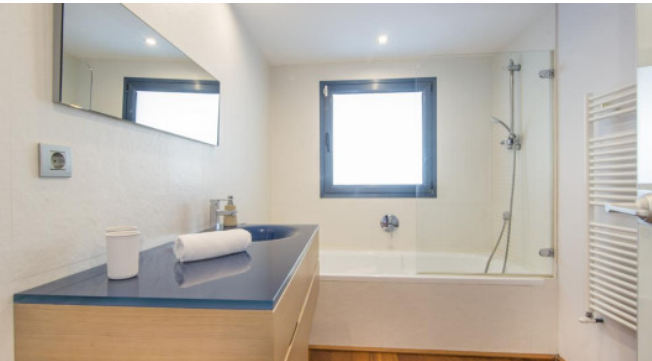

Beschreibung

Villa mit fantastischem Meerblick über die Bucht und den Naturhafen von Porto Colom. In ruhiger Wohngegend und mit eigenem Meerzugang gelegen bietet diese Villa alles was Sie für einen erholsamen Urlaub benötigen. Auf der Ebene des Eingangsbereiches finden sie ein großzügiges, lichtdurchflutetes Wohnzimmer, die Küche, ein kleines Schlafzimmer sowie das Hauptschlafzimmer mit Bad en-suite. Das Erdgeschoss ist über eine Treppe zu erreichen. Gegen Anfrage steht ein Aufzug zur Verfügung. Im Erdgeschoss befinden sich die restlichen Schlafzimmer, eine kleine Küche, ein Fitnessraum, ein Indoorpool (12,5m x 2,5m), Jacuzzi, ein Fernsehzimmer sowie ein Hauswirtschaftsraum.

Bild 30

Bild 31

Bild 32

Bild 33

Bild 34

Bild 35

Bild 36

Bild 37