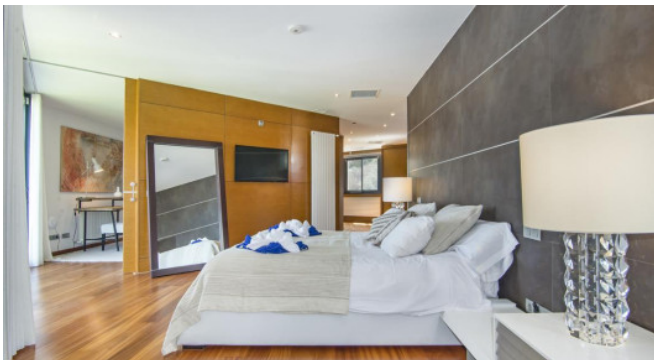

Beschreibung

Villa mit fantastischem Meerblick über die Bucht und den Naturhafen von Porto Colom. In ruhiger Wohngegend und mit eigenem Meerzugang gelegen bietet diese Villa alles was Sie für einen erholsamen Urlaub benötigen. Auf der Ebene des Eingangsbereiches finden sie ein großzügiges, lichtdurchflutetes Wohnzimmer, die Küche, ein kleines Schlafzimmer sowie das Hauptschlafzimmer mit Bad en-suite. Das Erdgeschoss ist über eine Treppe zu erreichen. Gegen Anfrage steht ein Aufzug zur Verfügung. Im Erdgeschoss befinden sich die restlichen Schlafzimmer, eine kleine Küche, ein Fitnessraum, ein Indoorpool (12,5m x 2,5m), Jacuzzi, ein Fernsehzimmer sowie ein Hauswirtschaftsraum.

Bild 22

Bild 23

Bild 24

Bild 25

Bild 26

Bild 27

Bild 28

Bild 29