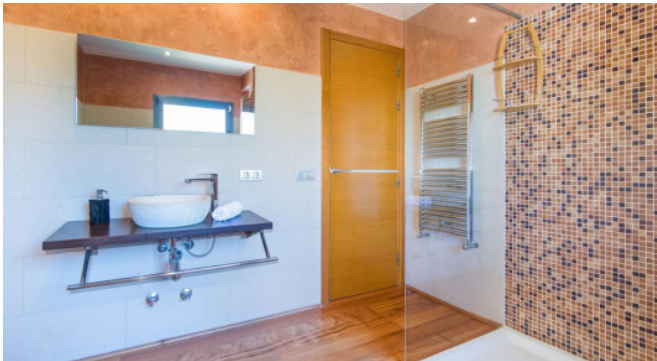

Beschreibung

Villa mit fantastischem Meerblick über die Bucht und den Naturhafen von Porto Colom. In ruhiger Wohngegend und mit eigenem Meerzugang gelegen bietet diese Villa alles was Sie für einen erholsamen Urlaub benötigen. Auf der Ebene des Eingangsbereiches finden sie ein großzügiges, lichtdurchflutetes Wohnzimmer, die Küche, ein kleines Schlafzimmer sowie das Hauptschlafzimmer mit Bad en-suite. Das Erdgeschoss ist über eine Treppe zu erreichen. Gegen Anfrage steht ein Aufzug zur Verfügung. Im Erdgeschoss befinden sich die restlichen Schlafzimmer, eine kleine Küche, ein Fitnessraum, ein Indoorpool (12,5m x 2,5m), Jacuzzi, ein Fernsehzimmer sowie ein Hauswirtschaftsraum.

Bild 30

Bild 31

Bild 32

Bild 33

Bild 34

Bild 35

Bild 36

Bild 37