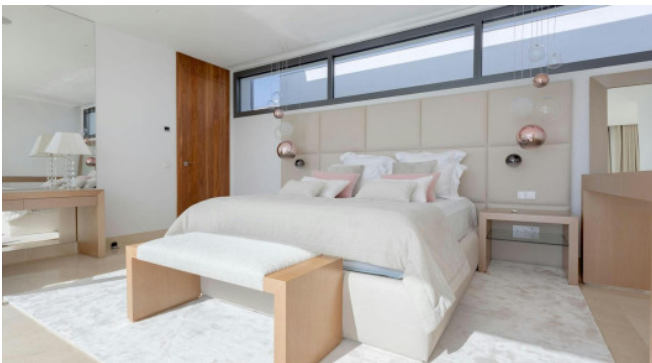

La Mola Deluxe setzt neue Maßstäbe für luxuriöses Wohnen, ausgestattet mit moderner iPad-Steuerung für das gesamte Haushaltsmanagement, sodass Gäste Bodenheizung, Beleuchtung und die Musikanlage nach ihren Wünschen anpassen können. Entdecken Sie eine Oase der Ruhe, Eleganz und unvergleichlichen Opulenz in diesem exklusiven mallorquinischen Rückzugsort.

Bild 38

Bild 39

Bild 40

Bild 41

Bild 42

Bild 43

Bild 44

Bild 45