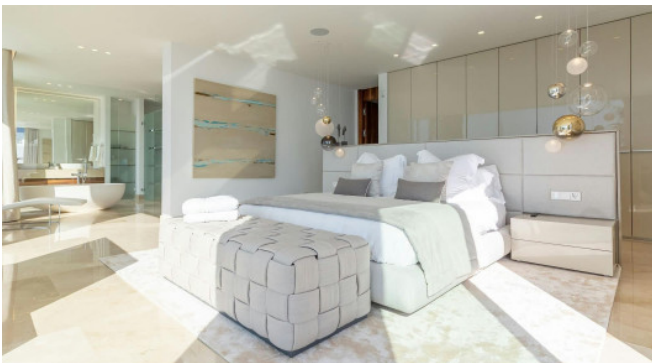

La Mola Deluxe setzt neue Maßstäbe für luxuriöses Wohnen, ausgestattet mit moderner iPad-Steuerung für das gesamte Haushaltsmanagement, sodass Gäste Bodenheizung, Beleuchtung und die Musikanlage nach ihren Wünschen anpassen können. Entdecken Sie eine Oase der Ruhe, Eleganz und unvergleichlichen Opulenz in diesem exklusiven mallorquinischen Rückzugsort.

Bild 30

Bild 31

Bild 32

Bild 33

Bild 34

Bild 35

Bild 36

Bild 37